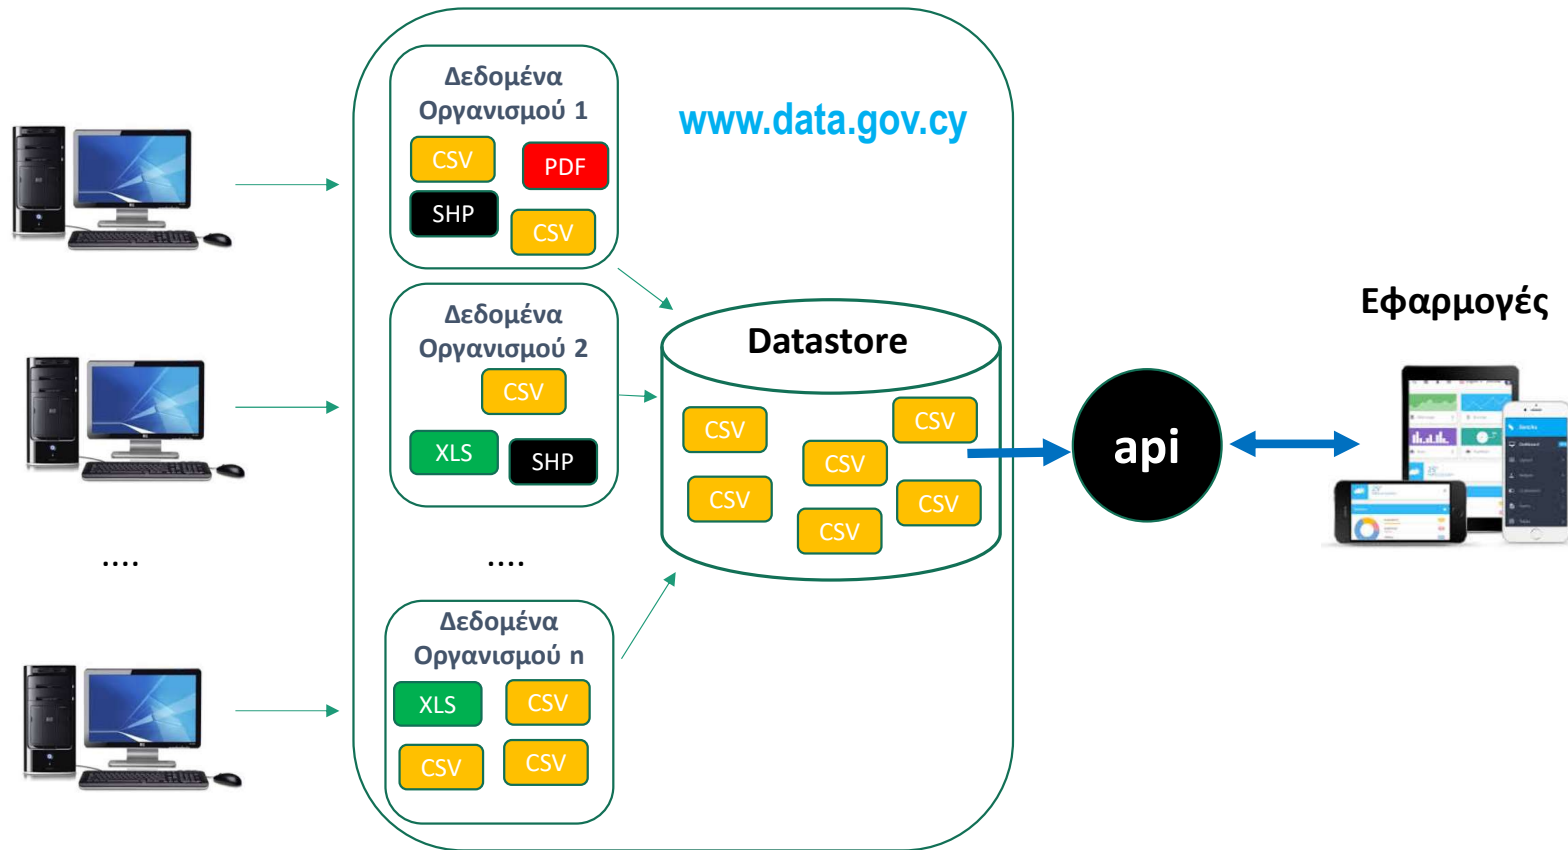

DKAN Datastore API