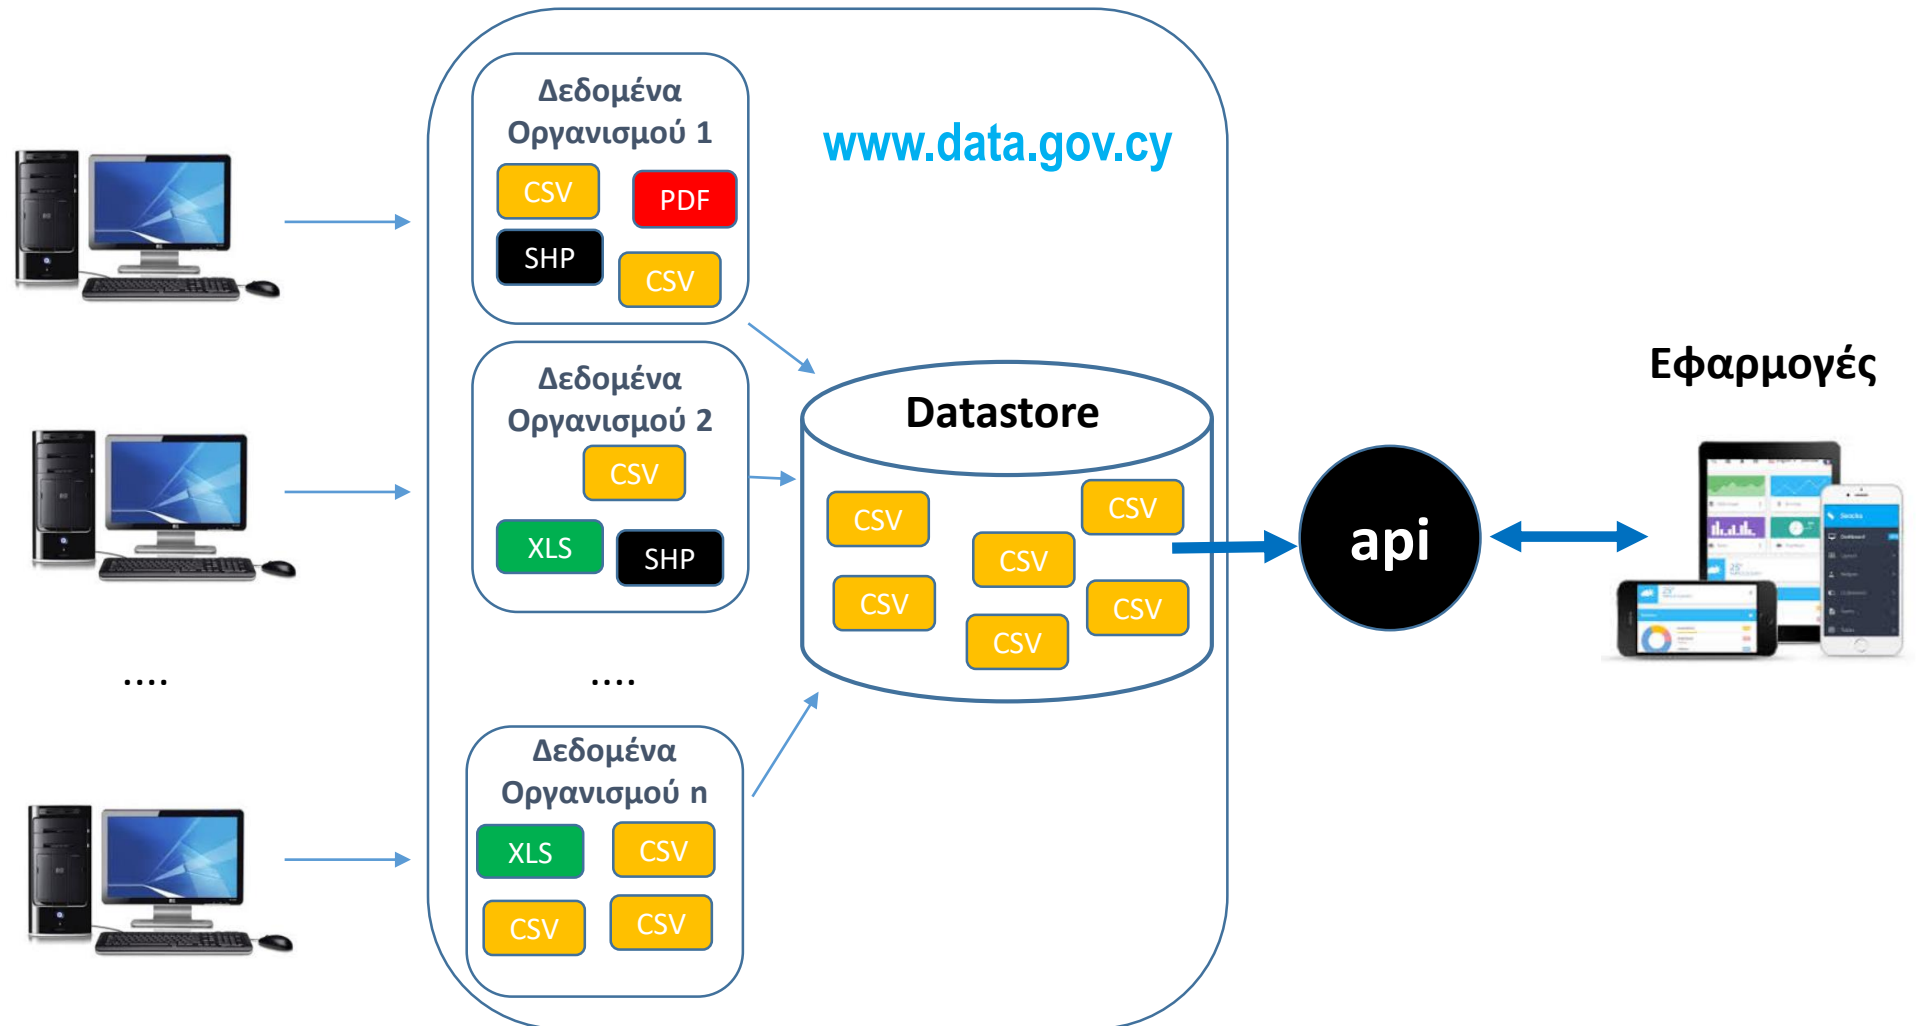

DKAN Datastore API